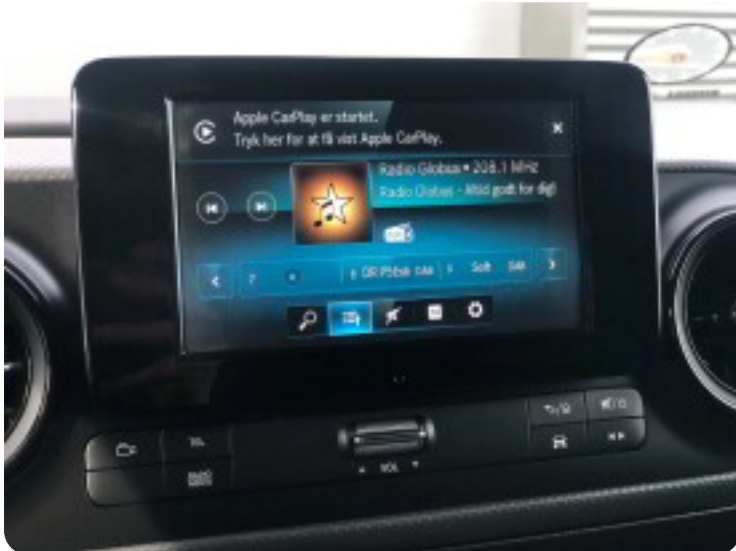

Billeder (17)

Se flere billeder på: garagen.nu/biler/mercedes-citan-110-cdi-a2-pro-van-7bgqplozmev