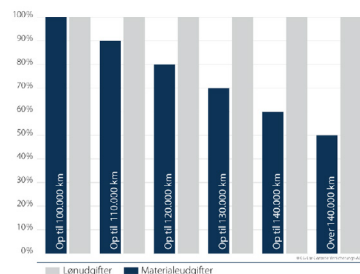

PRISLISTE - BRUGTE BILER

Prisliste pr. 1. april 2022 - Der henvises til betingelser og produktinformation
Alle priser er inkl. 1,1 % forsikringsafgift - der tages forbehold for trykfejl

BASIC	Maks. alder/km ved tegning	0-105 HK	106-140 HK	141-199 HK	200-245 HK	FRA 246 HK
12 måneder	12 år / 200.000 km	1560	2115	2480	3350	3975
24 måneder	7 år / 150.000 km	2250	3080	3800	5605	6865
12 md. forlængelse	10 år / 200.000 km	1665	2245	2745	3785	4570

COMFORT	Maks. alder/km ved tegning	0-105 HK	106-140 HK	141-199 HK	200-245 HK	FRA 246 HK
12 måneder	12 år / 200.000 km	2820	3800	4410	6115	7375
24 måneder	7 år / 150.000 km	4090	5485	6930	10135	12650
12 md. forlængelse	10 år / 200.000 km	3095	4245	4995	6920	8355

COMFORT PLUS	Maks. alder/km ved tegning	0-105 HK	106-140 HK	141-199 HK	200-245 HK	FRA 246 HK
12 måneder	7 år / 125.000 km	3975	5365	6330	8755	10515
24 måneder	7 år / 125.000 km	5810	7895	9700	14545	17990
12 md. forlængelse	7 år / 150.000 km	4170	5870	6870	9535	11495

DÆKNING AF OMKOSTNINGER

CG dækker lønomkostninger i henhold til producentens timeindex samt materialeomkostninger i henhold til producentens vejledende udsalgspris på følgende måde:

PRISTILLÆG

Pristillæg for køretøjer over 2,8 t (totalvægt) 745 DKK pr. år

BETINGELSER

Maks. dækning for biler ældre end 7 år
Maks. dækning for biler med mere end 245 hk
Maks. 3,5 t (totalvægt)
Maks. 8 cylinder
Ingen engros, kurér, godstransport, taxi, køreskole eller udrykningskøretøjer

20.000 DKK inkl. moms pr. skade
75.000 DKK inkl. moms pr. skade

CG CAR-GARANTIE VERSICHERUNGS-AG

ServiceCenter 73 70 93 95
Skadecenter 73 70 93 96

WWW.CARGARANTIE.DK

info@cargarantie.dk
skade@cargarantie.dk

Nord- og Midtjylland

Johnny Christensen
61 44 13 00
jch@cargarantie.dk

Syddjylland og Fyn

Jesper Skellgaard-Nielsen
44 12 96 66
jsk@cargarantie.dk

Sjælland og øerne

Henrik Byrnel
40 73 48 38
hby@cargarantie.dk